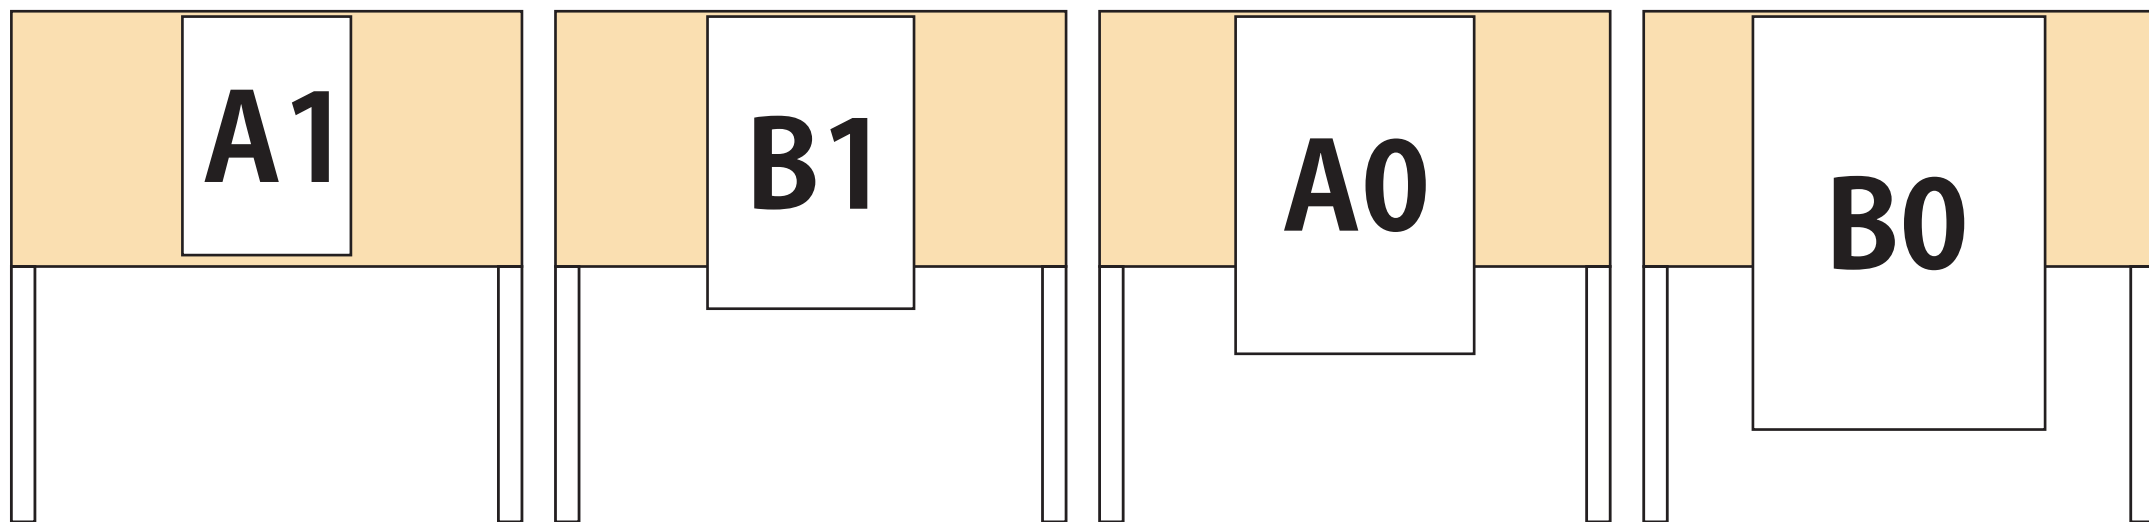

ポスターボードへの掲示イメージ

※ポスターボードのサイズは 180cm(W) × 90cm (H) です。