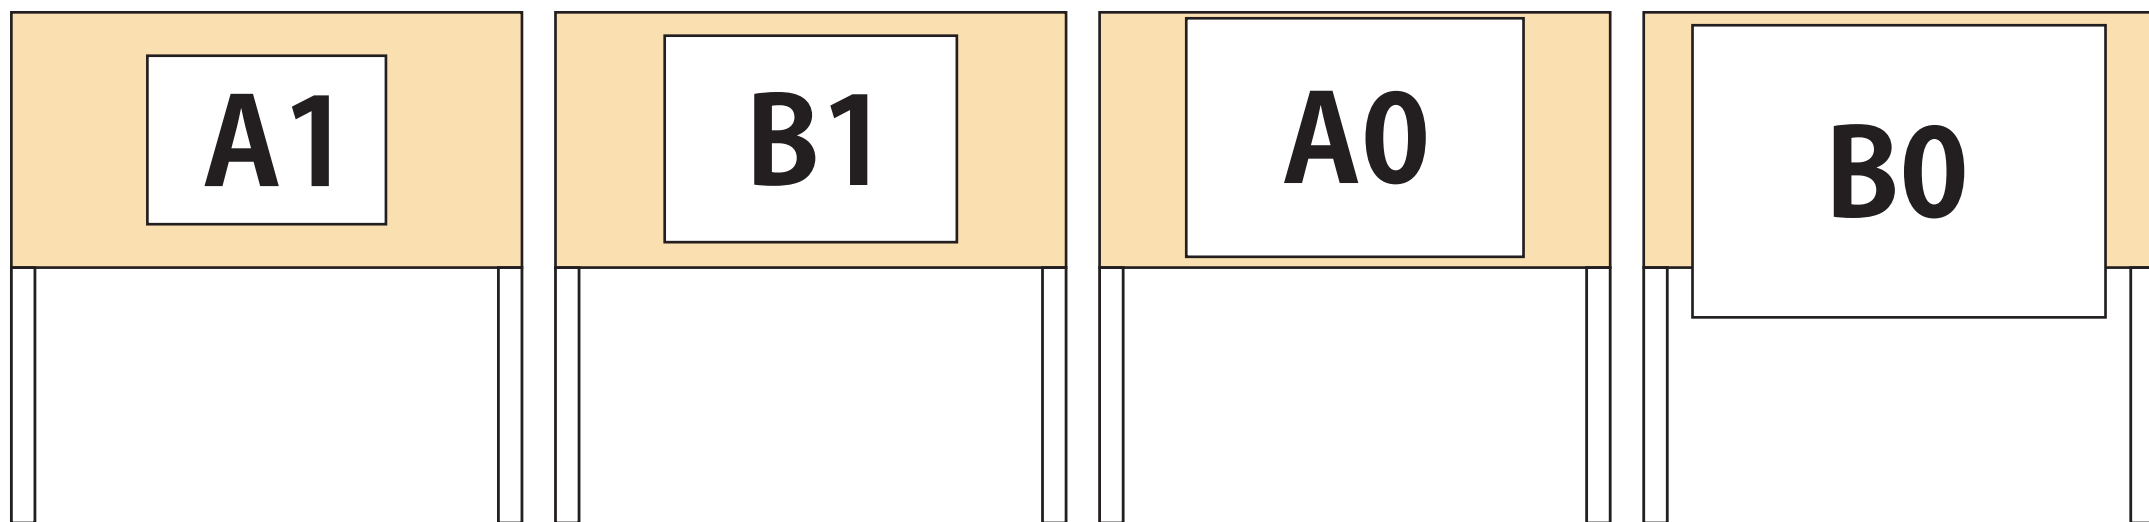

ポスターボードへの掲示イメージ

※ポスターボードのサイズは 180cm(W) × 90cm (H) です。