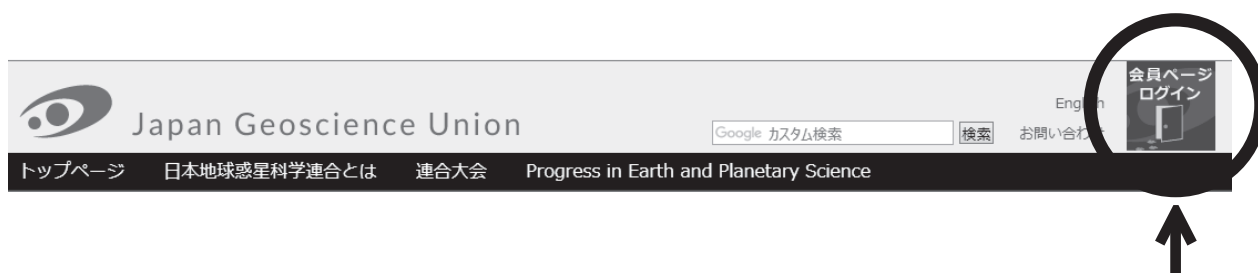

プライバシーポリシーの確認・同意方法

- (1) JpGU の会員システムへログインしてください。
(<https://www.member-jpgu.org/jpgu/ja/>)

JpGU のトップページ (<http://www.jpgu.org>) のボタンからもアクセスできます

- (2) 新しいプライバシーポリシーが表示されますので、内容をご確認いただき、同意していただける場合には「同意する」のボタンを選択してください。