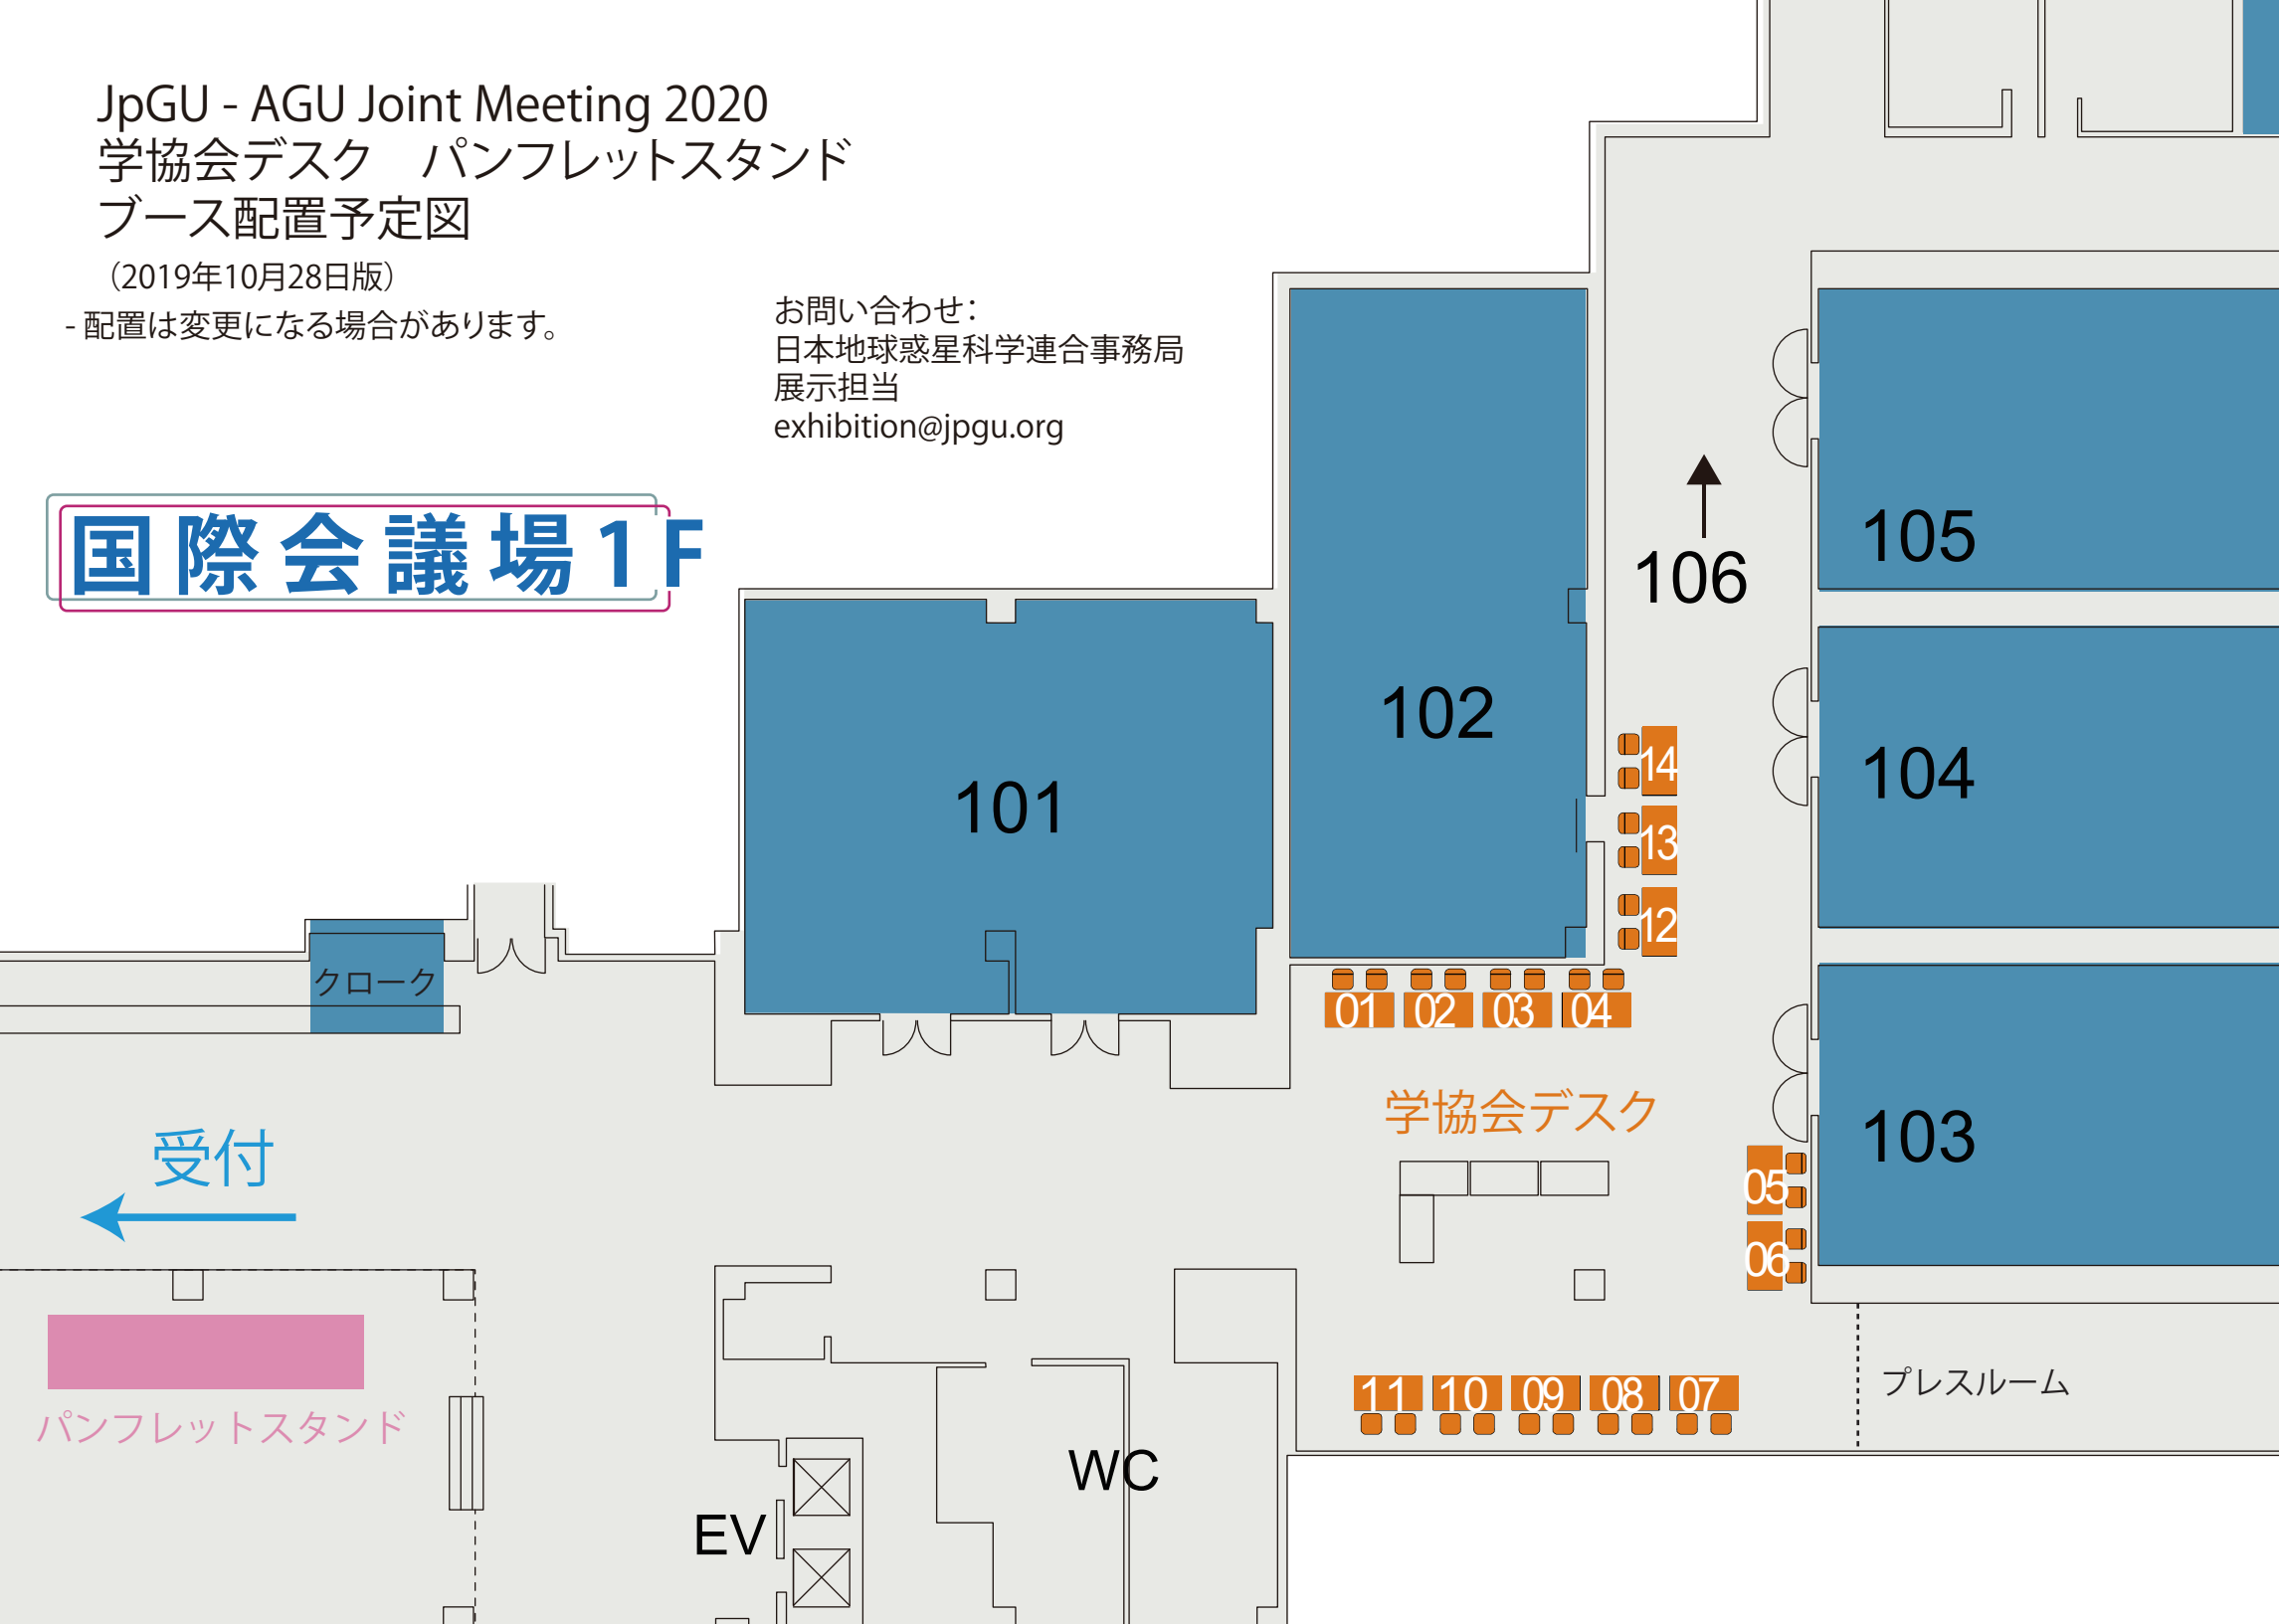

JpGU - AGU Joint Meeting 2020 学協会デスク パンフレットスタンド ブース配置予定図

(2019年10月28日版)

- 配置は変更になる場合があります。

お問い合わせ：
日本地球惑星科学連合事務局
展示担当
exhibition@jpgu.org

国際会議場 1F

クローク

受付

パンフレットスタンド

101

102

105

104

103

106

14

13

12

01 02 03 04

学協会デスク

05

06

プレスルーム

WC

EV

11 10 09 08 07