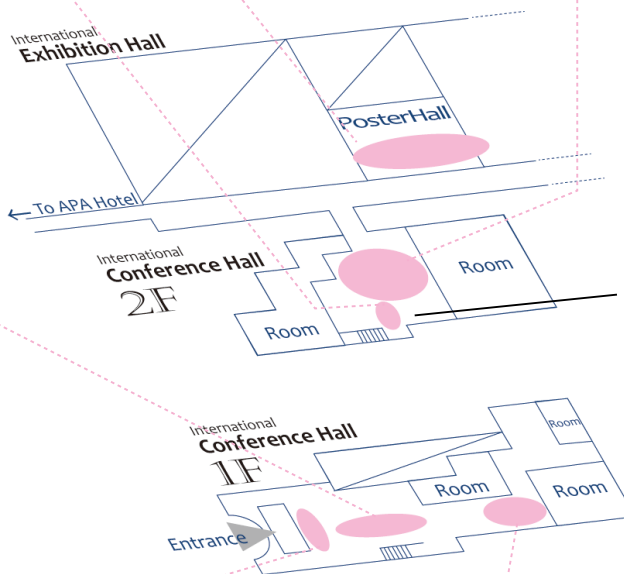

展示ブース

プラン&出展料

出展料に含まれるもの、オプション等の詳細はホームページにてご確認ください

一般展示 A

(国際会議場 2F または 1F: 従来の会場)
30万円 (税込み 324,000円) /1 ブース

一般展示 B

(国際展示場)
2016 年度大会限定お試し料金
18万円 (税込み 194,400円) /1 ブース

地球惑星関連科学の研究プロジェクトの積極的な情報公開・交流が行えます。製品紹介、広報宣伝、人材交流・人材開発の場として用途に応じ様々にご利用いただけます。

大学展示

国際会議場 2F
7万円 (税込み 75,600円) /1 ブース (大学限定)

大学や学科・専攻、大学の研究室単位でのアピールの場を提供します。地球惑星科学に関する研究や大学・大学院の紹介、広報宣伝、オープンキャンパス告知、人材交流等にご利用いただけます。

書籍・関連商品

国際会議場 1F
5万円 (税込み 54,000円) /1 ブース

出版社・書店などによる書籍販売、および地球惑星科学に関連する商品販売等を行えます。

パンフレット展示

国際会議場 1F
1万円 (税込み 10,800円)
/1 スタンド

会場内にパンフレット配置用スタンドをご用意いたします。(パンフレット設置のみで、配布はできません。)

学協会デスク

国際会議場 1F
団体会員: 3万円 (税込み 32,400円) /1 ブース
団体会員以外: 4万円 (税込み 43,200円) /1 ブース

地球惑星関連科学に関連する学協会の皆様の情報発信・情報交換の場を提供いたします。活動内容・所属会員様への連絡・新規会員募集など、ご自由にご利用いただけます。