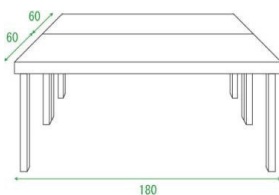

書籍・関連商品

国際会議場 1F
5万円 (税込み 54,000円) /1 ブース

出版社・書店などによる書籍販売、および地球惑星科学に関連する商品販売等を行えます。