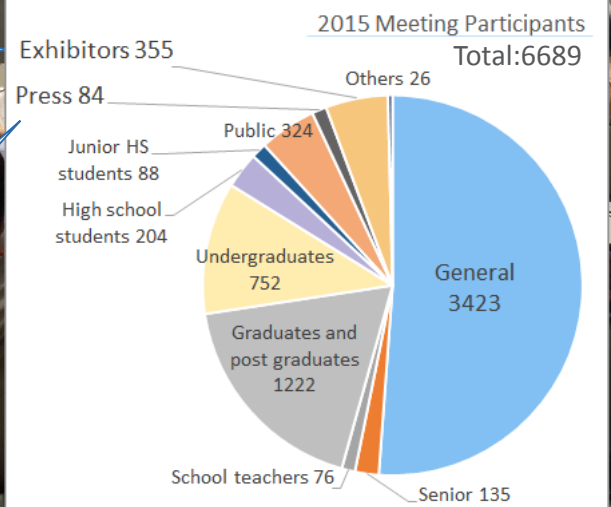

地球惑星関連科学の研究プロジェクトの積極的な情報公開・交流が行えます。製品紹介、広報宣伝、人材交流・人材開発の場として用途に応じ様々にご利用いただけます。

大学展示

国際会議場 2F
7万円 (税込み 75,600円) /1 ブース (大学限定)

大学や学科・専攻、大学の研究室単位でのアピールの場を提供します。地球惑星科学に関する研究や大学・大学院の紹介、広報宣伝、オープンキャンパス告知、人材交流等にご利用いただけます。

地球惑星関連科学に関連する学協会の皆様の情報発信・情報交換の場を提供いたします。活動内容・所属会員様への連絡・新規会員募集など、ご自由にご利用いただけます。

2015 年大会データ

	2015	2014	2013	2012	2011
開催セッション数 合計 (括弧内は国際セッション数)	189(55)	193 (43)	180(42)	174(42)	174(41)
宇宙惑星科学	23 (12)	ユニオンセッション	7 (2)		
大気水圏科学	22 (9)	パブリックセッション	5 (0)		
地球人間圏科学	24 (8)	教育・アウトリーチ	5 (1)		
固体地球科学	62 (16)	領域外・複数領域	31 (5)		
地球生命圏科学	10 (2)				
発表総数	4037	3806	3980	3876	4044
口頭発表	2545	2428	3226	1975	2354
ポスター発表	1492	1378	1754	1901	1685
参加者数	6689 名 海外参加者数：224 名 (32 の国と地域から)	7046 名	6824 名	7318 名	5809 名

出展ブース数

一般展示	65
大学展示	11
出版・関連商品	26
学協会デスク	10
パンフレット展示	7
合計	119

プレス関連来場者数

84 名、(63 の企業と団体から)

	日本地球惑星科学連合 2015 年大会
開催日	2015 年 5 月 24 日 (日) - 28 日 (木)
会場	幕張メッセ国際会議場 APA ホテル (東京ベイ幕張ホール)

出展お申し込み方法

日本地球惑星科学連合 2016 年大会公式 web サイトよりお申し込みください。