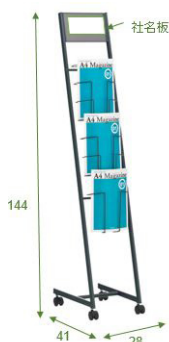

書籍・関連商品

国際会議場 1F
5万円 (税込み 54,000円) /1 ブース

出版社・書店などによる書籍販売、および地球惑星科学に関連する商品販売等を行えます。

パンフレット展示

国際会議場 1F
1万円 (税込み 10,800円)
/1 スタンド

会場内にパンフレット配置用スタンドをご用意いたします。(パンフレット設置のみで、配布はできません。)

学協会デスク

国際会議場 1F
団体会員: 3万円 (税込み 32,400円) /1 ブース
団体会員以外: 4万円 (税込み 43,200円) /1 ブース