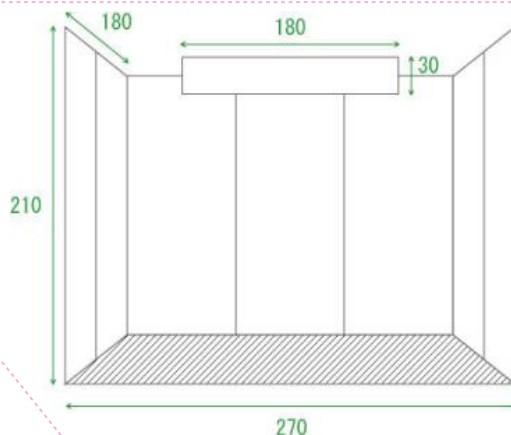

展示ブース

プラン&出展料

出展料に含まれるもの、オプション等の詳細はホームページにてご確認ください

一般展示 A

(国際会議場 2F または 1F: 従来の会場)
30万円 (税込み 324,000円) /1 ブース

一般展示 B

(国際展示場)
2016 年度大会限定お試し料金
18万円 (税込み 194,400円) /1 ブース

地球惑星関連科学の研究プロジェクトの積極的な情報公開・交流が行えます。製品紹介、広報宣伝、人材交流・人材開発の場として用途に応じ様々にご利用いただけます。

大学展示

国際会議場 2F
7万円 (税込み 75,600円) /1 ブース (大学限定)

大学や学科・専攻、大学の研究室単位でのアピールの場を提供します。地球惑星科学に関する研究や大学・大学院の紹介、広報宣伝、オープンキャンパス告知、人材交流等にご利用いただけます。

書籍・関連商品

国際会議場 1F
5万円 (税込み 54,000円) /1 ブース

出版社・書店などによる書籍販売、および地球惑星科学に関連する商品販売等を行えます。

パンフレット展示

国際会議場 1F
1万円 (税込み 10,800円)
/1 スタンド

会場内にパンフレット配置用スタンドをご用意いたします。(パンフレット設置のみで、配布はできません。)

学協会デスク

国際会議場 1F
団体会員: 3万円 (税込み 32,400円) /1 ブース
団体会員以外: 4万円 (税込み 43,200円) /1 ブース

地球惑星関連科学に関連する学協会の皆様の情報発信・情報交換の場を提供いたします。活動内容・所属会員様への連絡・新規会員募集など、ご自由にご利用いただけます。